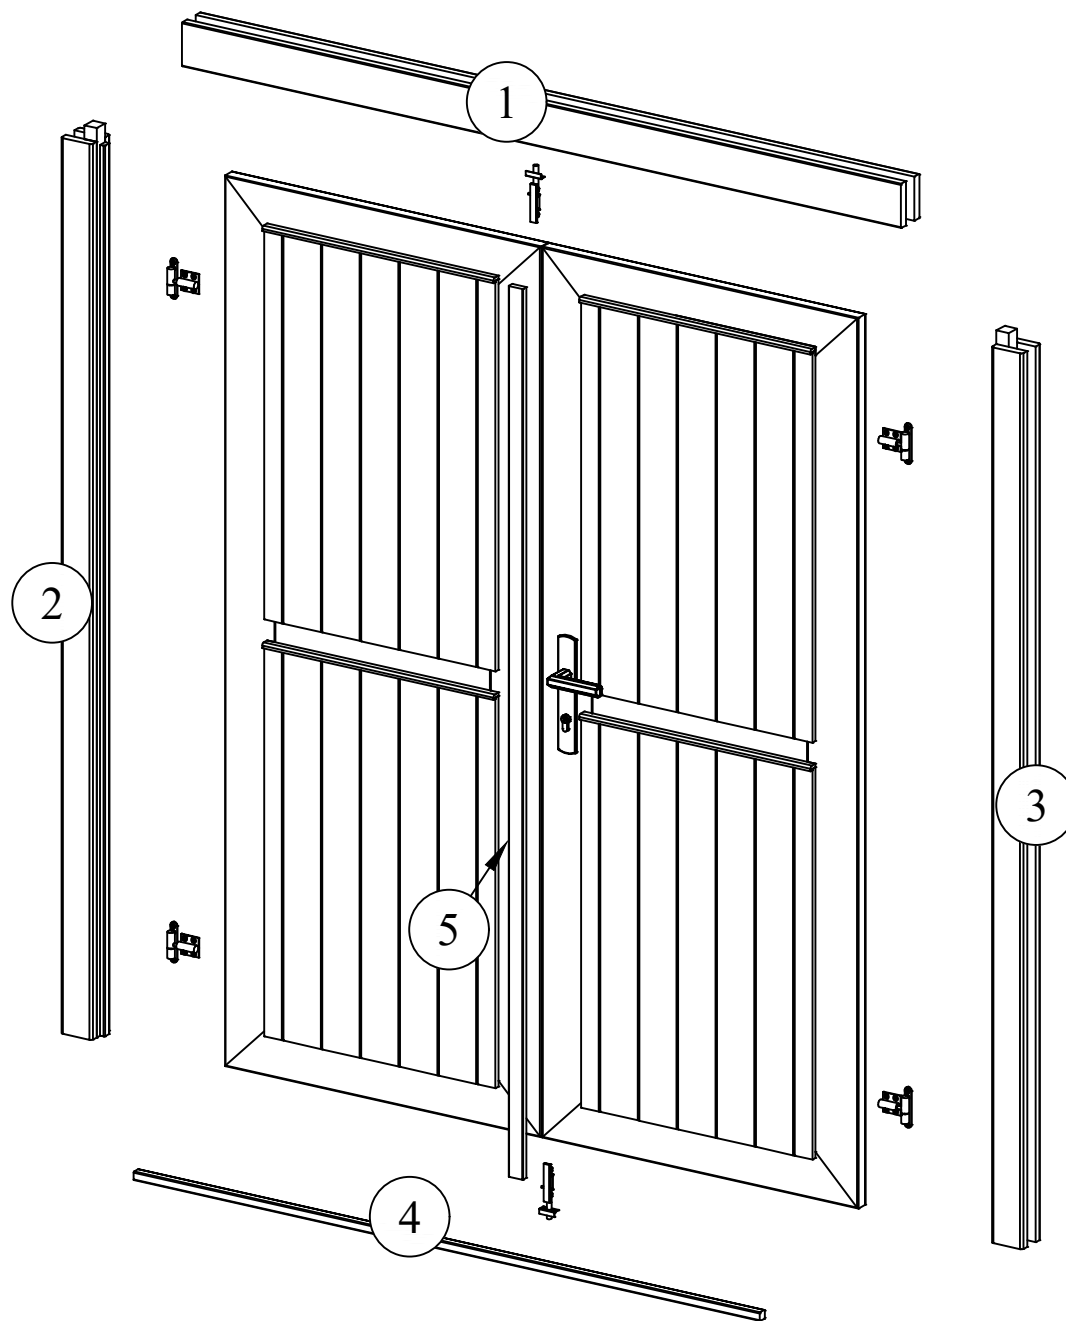

Glass size - Glasgröße - Taille de la vitre - Misura del vetro - Glas afmeting - Klaasi mõõt: 588x280 mm

Pos	27.11.2017	Piece list - Stückliste - Liste des pièces - Elementi - Stuklijst - Tükitabel 14.94x1850 TUL.2.050.IVP.MX28 TA+28	1/2	Q	P (mm)	L (mm)
		  <p>1418x1792 mm</p>				
1	Upper door jamb - Türrahmen oben - Cadre de porte supérieur - Telaio superiore della porta - Bovendorpel - Ukse ülemine leng		1	66x100	1628	
2	Left door jamb - Türrahmen links - Cadre de porte gauche - Telaio montante sinistro della porta - Linkerstijl deurframe - Ukse vasak leng		1	66x80	1850	
3	Right door jamb - Türrahmen rechts - Cadre de porte droit - Telaio montante destro della porta - Rechterstijl deurframe - Ukse parem leng		1	66x80	1850	
4	Doorstep - Swelle - Barre de seuil - Soglia della porta - Deurdorpel - Lävepakk		1	18x18	1418	
5	Connection strip - Deckleiste - Baguette de battement - Profilo verticale della porta - Stulplijst - Kokkuvaltsiliist		1	13x32	1812	