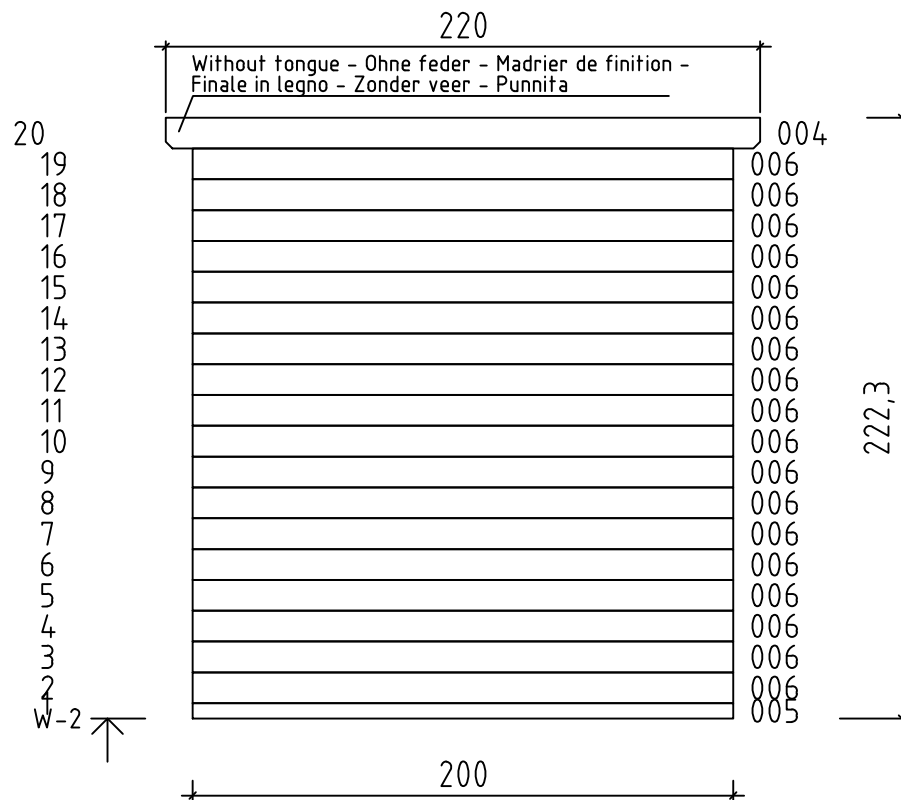

Art. Nr. 2851396