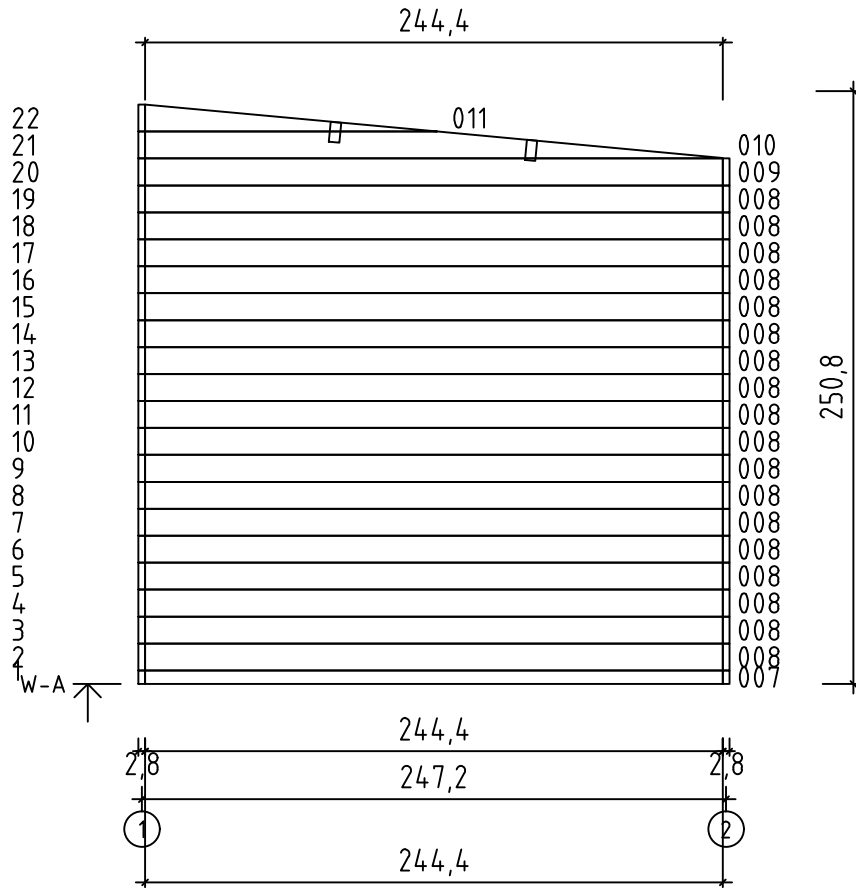

Art. Nr. 2851396