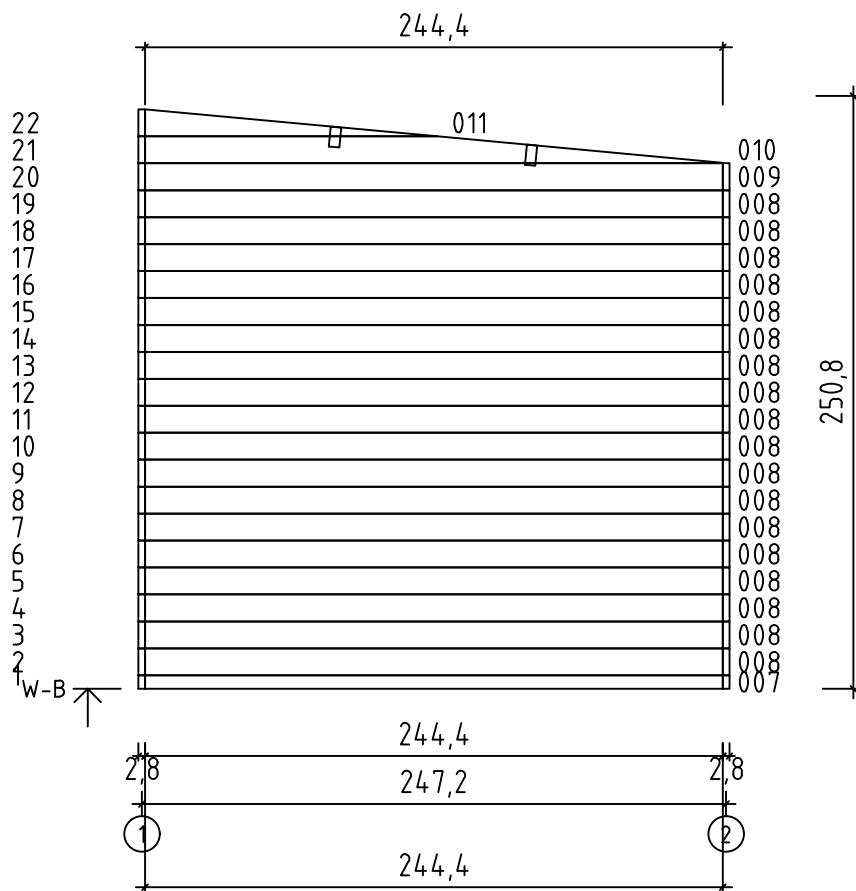

Art. Nr. 2851396