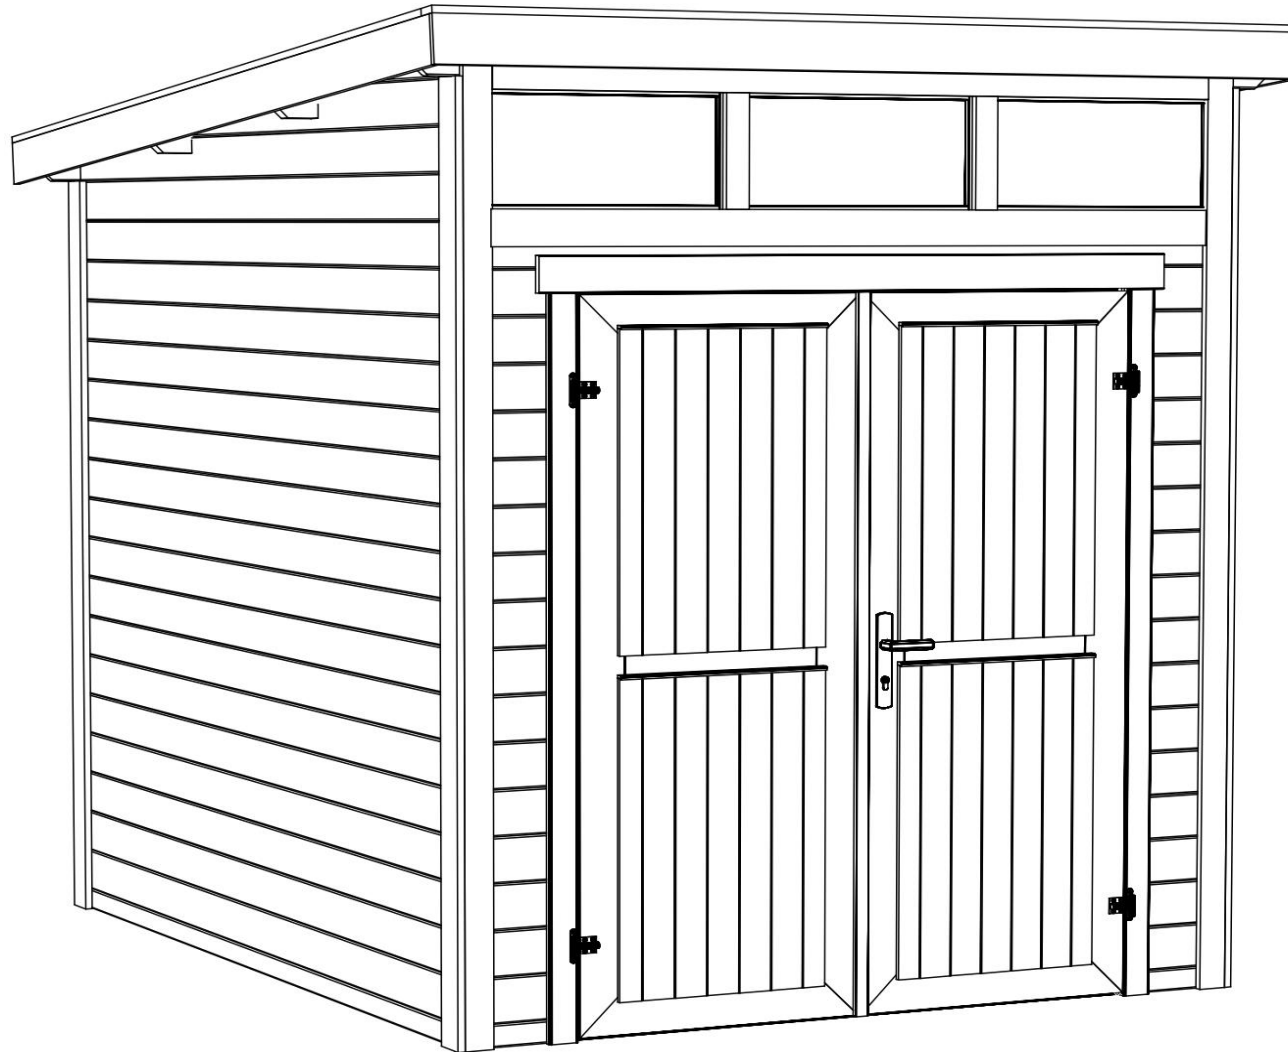

*Kibo 2*  
*Art. Nr. 2851396*  
*1/6*

24.11.2021

Groundplan - Grundplan - Plan de masse -  
Planimetria - Plattegrond - Põhiplaan

Art. Nr. 2851396

Art. Nr. 2851396

Pos	24.11.2021 Piece list - Stückliste - Liste des pièces - Elementi - Stuklijst - Tükítabel Art. Nr. 2851396	5/6	Q	P (mm)	L (mm)
001			2	28x57	230
002			32	28x114	230
003			1	28x114	2000
004			2	28x114	2200
005			1	28x57	2000
006			18	28x114	2000
007			2	28x57	2444
008			36	28x114	2444
WA-1			1		
WB-1			1		
A-PR1	Roof beam - Dachbalken - Panne de toit - Perlina del tetto - Gordingen / dakbalk - Pärilin 		2	44x120	2200
DB	Roof boards - Dachbretter - Voliges - Perlina per tetto - Dakhout - Katuselaud 		25	90x15	2750
RS1	Railing strip - Begrenzungsleiste - Rembarde - Sbarra - Afscheidingslijst - Piirdelaud 		4	18x58	284
RS2	Railing strip - Begrenzungsleiste - Rembarde - Sbarra - Afscheidingslijst - Piirdelaud 		2	18x58	1856
RFF1	Roofing felt fillet - Dachpappenleiste - Baguette de fixation du feutre bitumeux - Asse per fissaggio guaina bituminosa - Afdeklijst asfaltpapier - Katusepapiilist 		1	18x58	2236
RFF2	Roofing felt fillet - Dachpappenleiste - Baguette de fixation du feutre bitumeux - Asse per fissaggio guaina bituminosa - Afdeklijst asfaltpapier - Katusepapiilist 		2	18x58	2760
CF1	Corner fillet - Deckleiste - Profils de finition angles a l'exterieur - Massello d'angolo - (hoek)lijst - Nurgaliist 		2	18x70	2220
CF2	Corner fillet - Deckleiste - Profils de finition angles a l'exterieur - Massello d'angolo - (hoek)lijst - Nurgaliist 		2	18x70	2451
RS3	Railing strip - Begrenzungsleiste - Rembarde - Sbarra - Afscheidingslijst - Piirdelaud 		2	18x90	1856
CF3	Corner fillet - Deckleiste - Profils de finition angles a l'exterieur - Massello d'angolo - (hoek)lijst - Nurgaliist 		2	18x90	2109
CF4	Corner fillet - Deckleiste - Profils de finition angles a l'exterieur - Massello d'angolo - (hoek)lijst - Nurgaliist 		2	18x90	2337
P1	Corner stud - Eckpfosten - Poteaux d'angle pour fixation des madriers - Perno angolare - Hoek staander (kolom) - Nurgapost 		2	44x44	2203
P2	Corner stud - Eckpfosten - Poteaux d'angle pour fixation des madriers - Perno angolare - Hoek staander (kolom) - Nurgapost 		2	44x44	2430