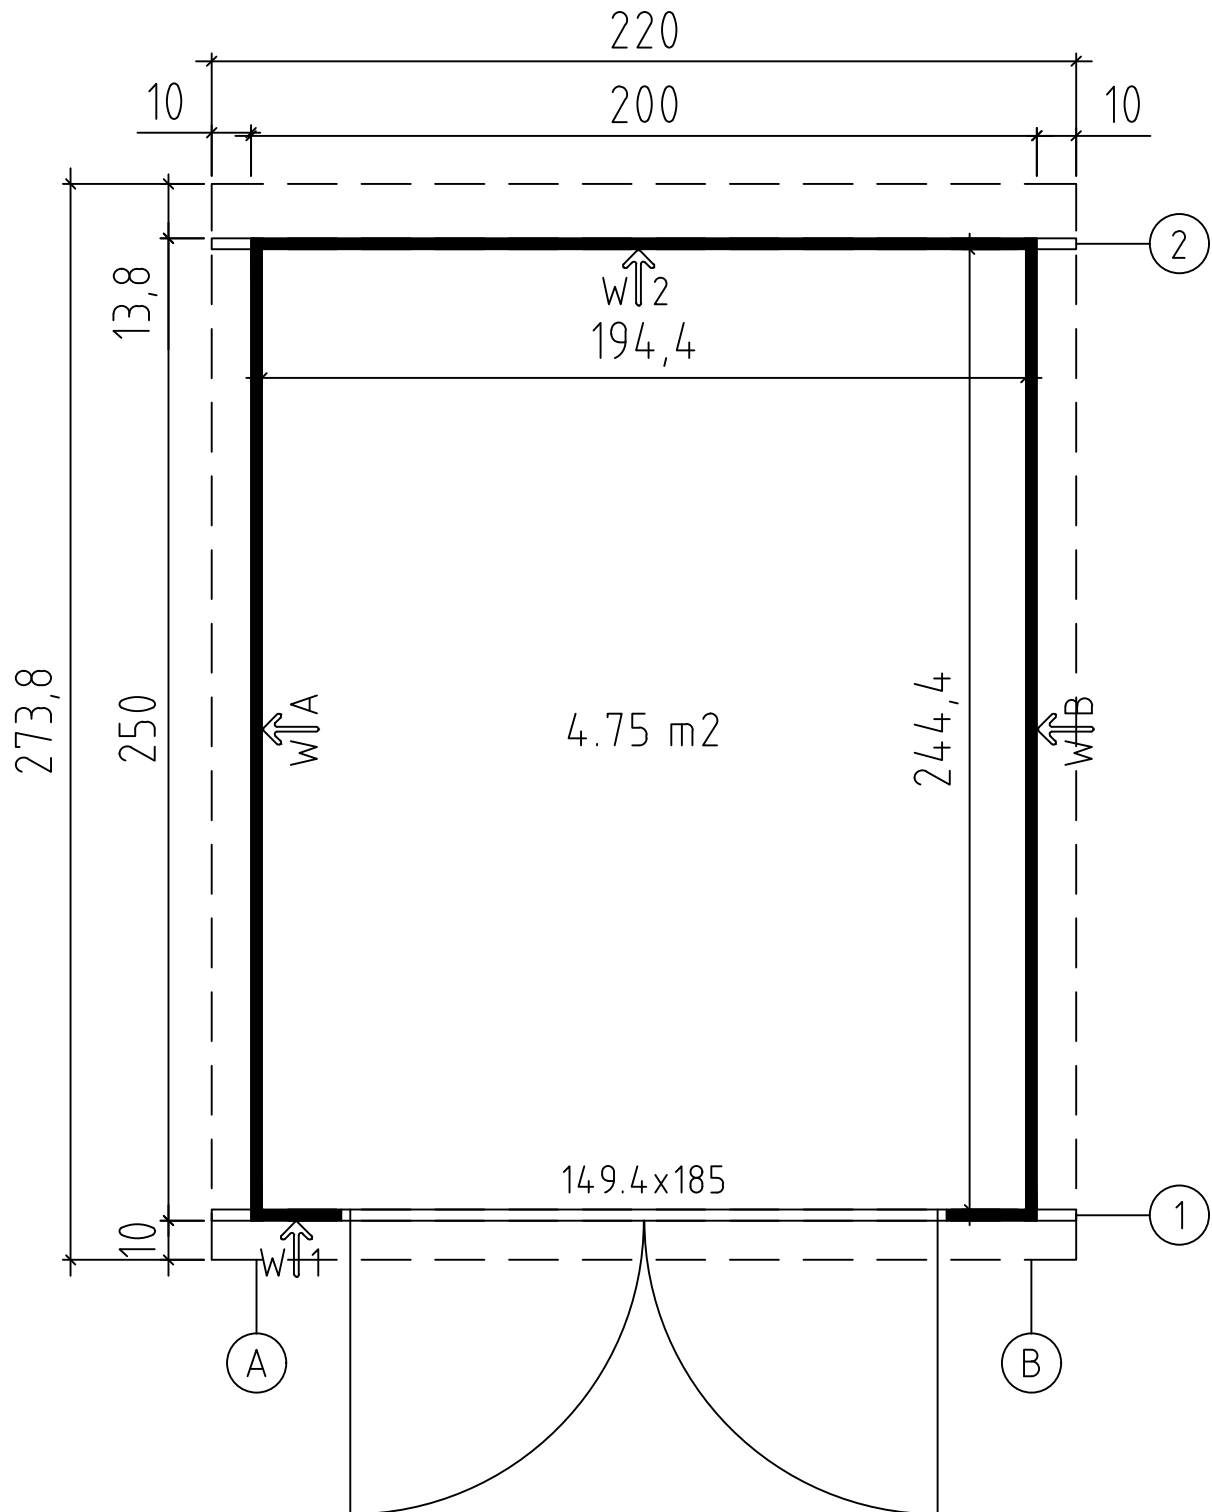

Groundplan - Grundplan - Plan de masse -
Planimetria - Plattegrond - Põhiplaan