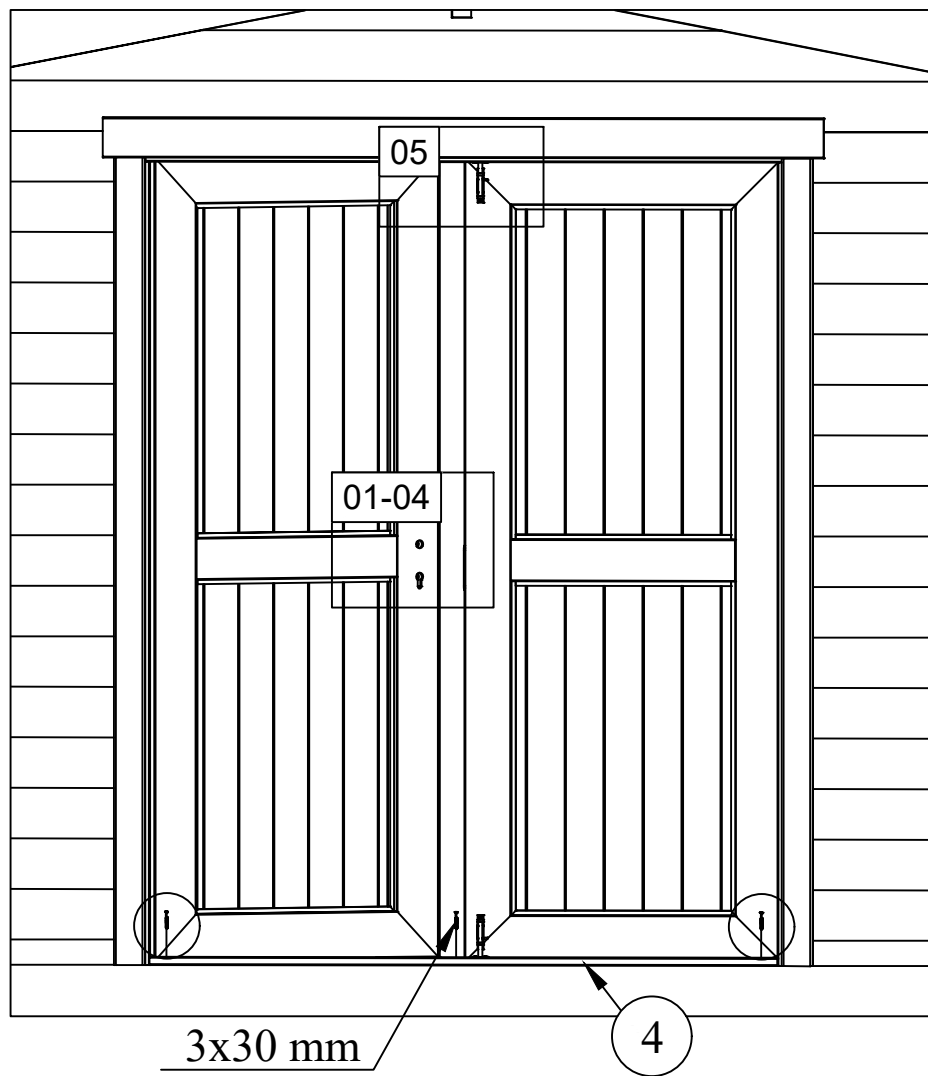

Glass size - Glasgröße - Taille de la vitre - Misura del vetro - Glas afmeting - Klaasi mõõt: 588x280 mm

Pos	27.11.2017	Piece list - Stückliste - Liste des pièces - Elementi - Stuklijst - Tükitabel 14.94x1850 TUL.2.050.IVP.MX28 TA+28	1/2	Q	P (mm)	L (mm)
		  <p>1418x1792 mm</p>				
1	Upper door jamb - Türrahmen oben - Cadre de porte supérieur - Telaio superiore della porta - Bovendorpel - Ukse ülemine leng		1	66x100	1628	
2	Left door jamb - Türrahmen links - Cadre de porte gauche - Telaio montante sinistro della porta - Linkerstijl deurframe - Ukse vasak leng		1	66x80	1850	
3	Right door jamb - Türrahmen rechts - Cadre de porte droit - Telaio montante destro della porta - Rechterstijl deurframe - Ukse parem leng		1	66x80	1850	
4	Doorstep - Swelle - Barre de seuil - Soglia della porta - Deurdorpel - Lävepakk		1	18x18	1418	
5	Connection strip - Deckleiste - Baguette de battement - Profilo verticale della porta - Stulplijst - Kokkuvaltsiliist		1	13x32	1812	