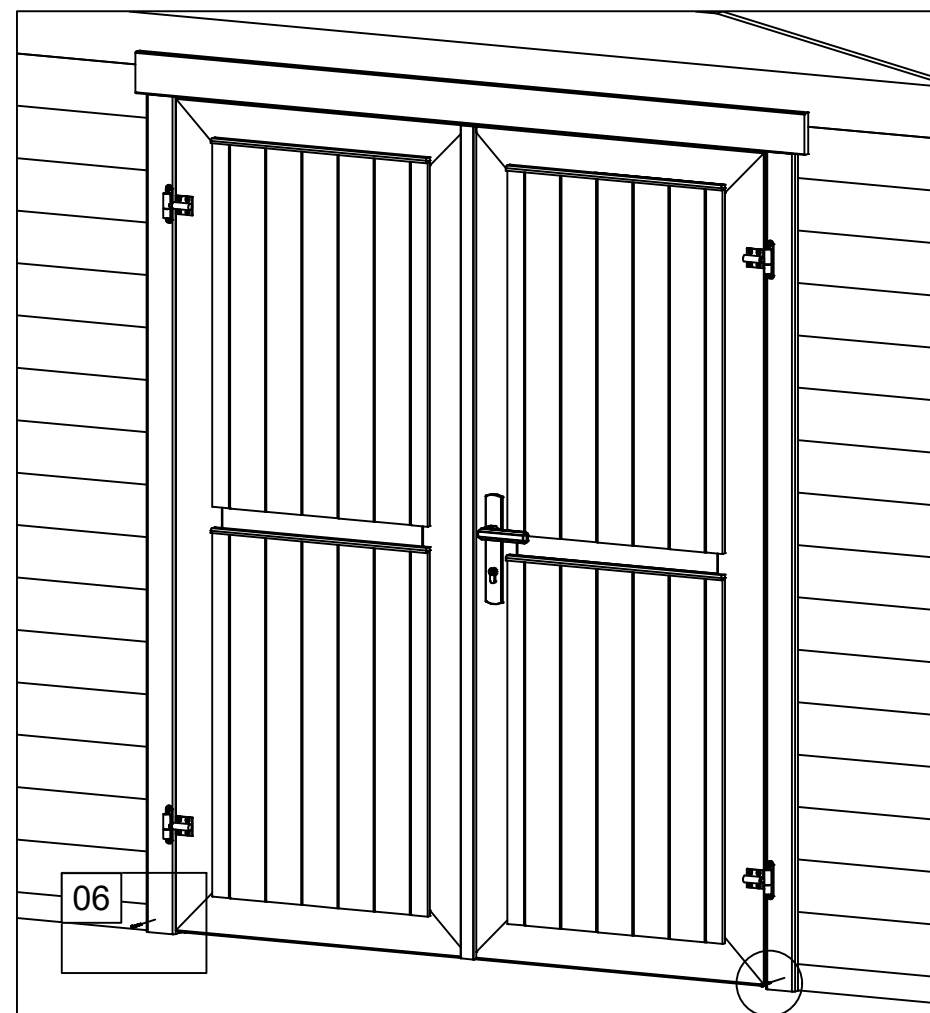

Glass size - Glasgröße - Taille de la vitre - Misura del vetro - Glas afmeting - Klaasi mõõt: 588x280 mm

Pos	27.11.2017	Piece list - Stückliste - Liste des pièces - Elementi - Stuklijst - Tükitabel 14.94x1850 TUL.2.050.IVP.MX28 TA+28	1/2	Q	P (mm)	L (mm)
		  <p>1418x1792 mm</p>				
1	Upper door jamb - Türrahmen oben - Cadre de porte supérieur - Telaio superiore della porta - Bovendorpel - Ukse ülemine leng		1	66x100	1628	
2	Left door jamb - Türrahmen links - Cadre de porte gauche - Telaio montante sinistro della porta - Linkerstijl deurframe - Ukse vasak leng		1	66x80	1850	
3	Right door jamb - Türrahmen rechts - Cadre de porte droit - Telaio montante destro della porta - Rechterstijl deurframe - Ukse parem leng		1	66x80	1850	
4	Doorstep - Swelle - Barre de seuil - Soglia della porta - Deurdorpel - Lävepakk		1	18x18	1418	
5	Connection strip - Deckleiste - Baguette de battement - Profilo verticale della porta - Stulplijst - Kokkuvaltsiliist		1	13x32	1812	

01

04

02

05

03

06