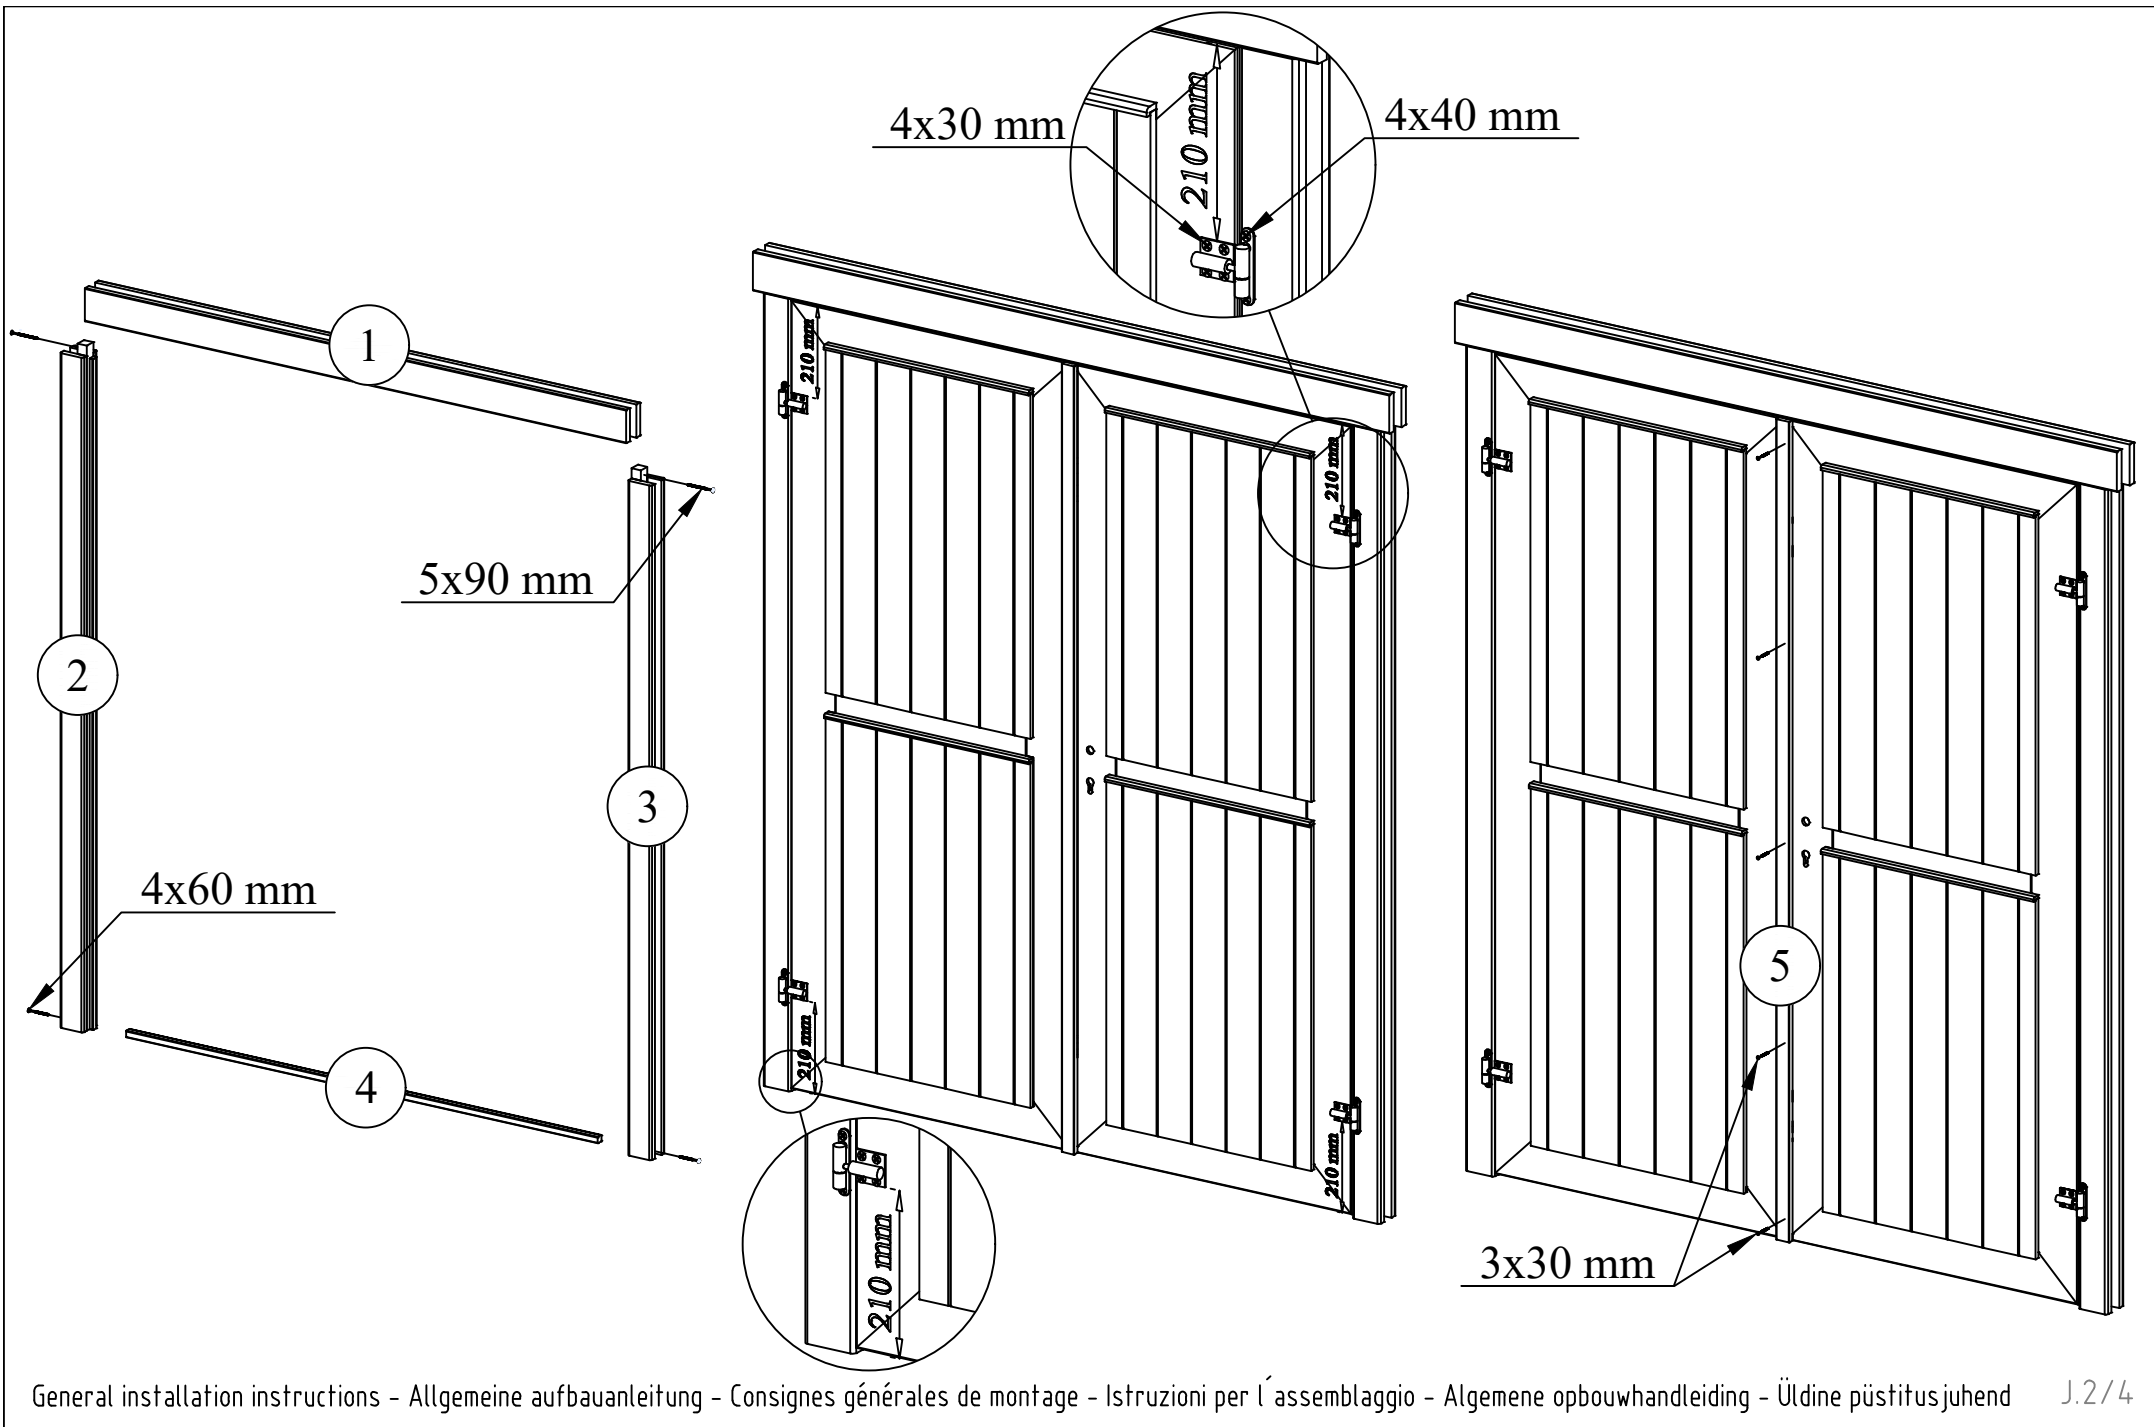

Glass size - Glasgröße - Taille de la vitre - Misura del vetro - Glas afmeting - Klaasi mõõt: 588x280 mm

Pos	27.11.2017	Piece list - Stückliste - Liste des pièces - Elementi - Stuklijst - Tükitabel 14.94x1850 TUL.2.050.IVP.MX28 TA+28	1/2	Q	P (mm)	L (mm)
		  <p>1418x1792 mm</p>				
1	Upper door jamb - Türrahmen oben - Cadre de porte supérieur - Telaio superiore della porta - Bovendorpel - Ukse ülemine leng		1	66x100	1628	
2	Left door jamb - Türrahmen links - Cadre de porte gauche - Telaio montante sinistro della porta - Linkerstijl deurframe - Ukse vasak leng		1	66x80	1850	
3	Right door jamb - Türrahmen rechts - Cadre de porte droit - Telaio montante destro della porta - Rechterstijl deurframe - Ukse parem leng		1	66x80	1850	
4	Doorstep - Swelle - Barre de seuil - Soglia della porta - Deurdorpel - Lävepakk		1	18x18	1418	
5	Connection strip - Deckleiste - Baguette de battement - Profilo verticale della porta - Stulplijst - Kokkuvaltsiliist		1	13x32	1812	