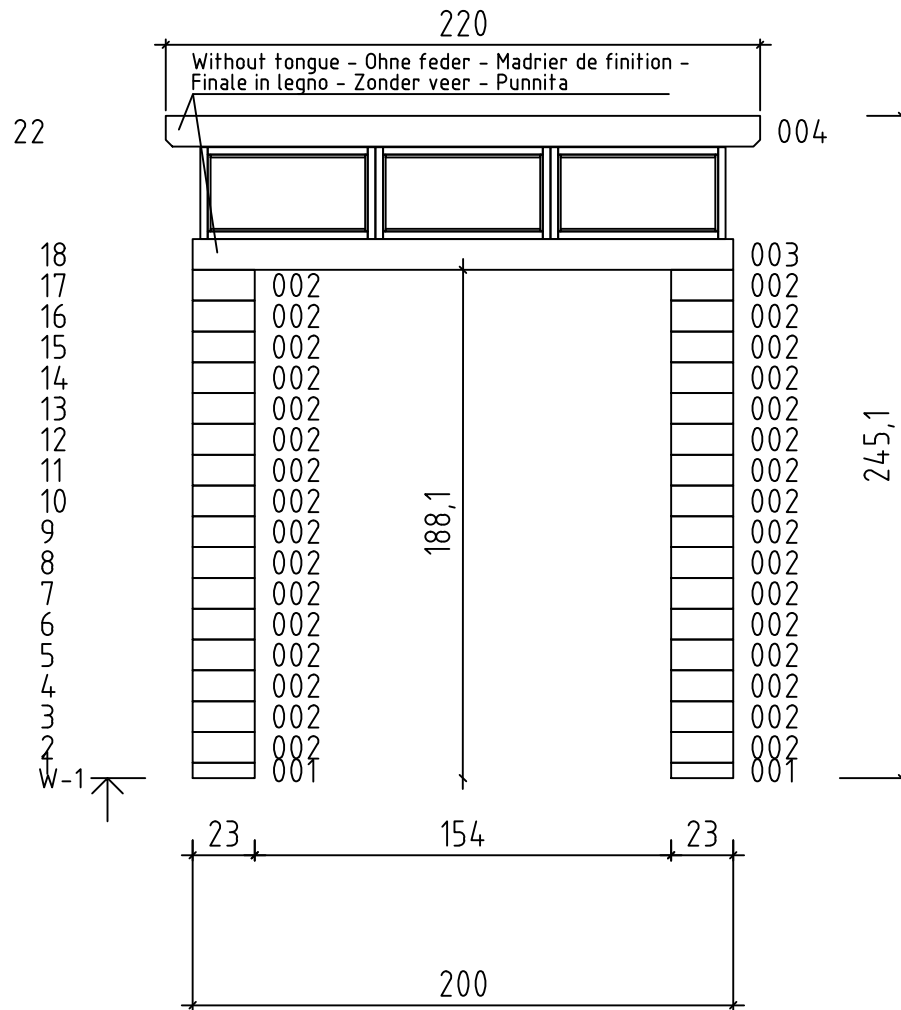

Art. Nr. 2851396