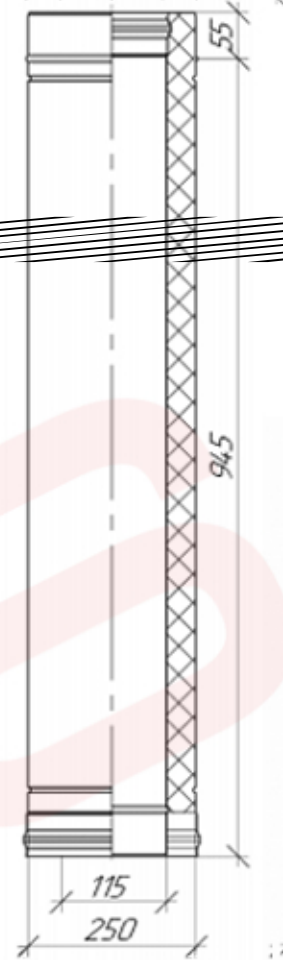

Deflektor na potrubí
pr. 250, výška 330 mm
(180-43001)

Svorka spojovací švy na potrubí
d 250 (180-43013)

doplňková položka
Gumový návlek na komín (MF8-CH)

střecha

střecha

Izolovaná průchozí jednotka, pr. 250 (180-43003)

doplňková položka,
možná výměna
nebo prodloužení

Sendvičové potrubí
pr. 250 mm, výška 1000 mm
(180-43008)

Dekorativní stropní příruba
pr. 250 (180-43012)

Svorka spojovací švy na potrubí
pr. 250 (180-43013)

Mřížka na kameny
pr. 115/250 mm, výška 570 mm
(180-43010)

Svorka spojovací švy na potrubí
pr. 250 (180-43013)

Dlouhý start
pr. 115/250 mm, výška 280 mm
(180-43007)

Soul Steel
Grill'D®