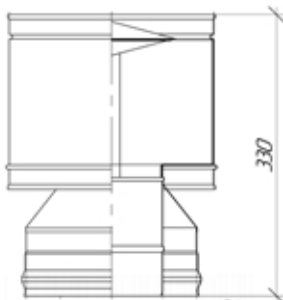

Deflektor na potrubí
pr. 250, výška 330 mm
(180-43001)

Svorka spojovací švy na potrubí
d 250 (180-43013)

doplňková položka
Gumový návlek na komín (MF8-CH)

střecha

střecha

Izolovaná průchozí jednotka, pr. 250 (180-43003)

doplňková položka,
možná výměna
nebo prodloužení

Sendvičové potrubí
pr. 250 mm, výška 1000 mm
(180-43008)

Dekorativní stropní příruba
pr. 250 (180-43012)

Svorka spojovací švy na potrubí
pr. 250 (180-43013)

Mřížka na kameny
pr. 115/250 mm, výška 570 mm
(180-43010)

Svorka spojovací švy na potrubí
pr. 250 (180-43013)

Dlouhý start
pr. 115/250 mm, výška 280 mm
(180-43007)

Soul Steel
Grill'D®