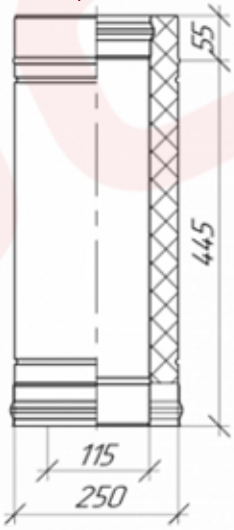

Deflektor na potrubí
pr. 250, výška 330 mm
(180-43001)

Svorka spojovací švy na potrubí
d 250 (180-43013)

doplňková položka
Gumový návlek na komín (MF8-CH)

střecha

střecha

Izolovaná průchozí jednotka, pr. 250 (180-43003)

doplňková položka,
možná výměna
nebo prodloužení

Sendvičové potrubí
pr. 250 mm, výška 1000 mm
(180-43008)

Dekorativní stropní příruba
pr. 250 (180-43012)

Svorka spojovací švy na potrubí
pr. 250 (180-43013)

Mřížka na kameny
pr. 115/250 mm, výška 570 mm
(180-43010)

Svorka spojovací švy na potrubí
pr. 250 (180-43013)

Dlouhý start
pr. 115/250 mm, výška 280 mm
(180-43007)

Soul Steel
Grill'D®