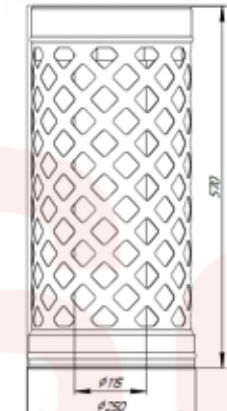

Deflektor na potrubí
pr. 250, výška 330 mm
(180-43001)

Svorka spojovací švy na potrubí
d 250 (180-43013)

doplňková položka
Gumový návlek na komín (MF8-CH)

střecha

střecha

Izolovaná průchozí jednotka, pr. 250 (180-43003)

doplňková položka,
možná výměna
nebo prodloužení

Sendvičové potrubí
pr. 250 mm, výška 1000 mm
(180-43008)

Dekorativní stropní příruba
pr. 250 (180-43012)

Svorka spojovací švy na potrubí
pr. 250 (180-43013)

Mřížka na kameny
pr. 115/250 mm, výška 570 mm
(180-43010)

Svorka spojovací švy na potrubí
pr. 250 (180-43013)

Dlouhý start
pr. 115/250 mm, výška 280 mm
(180-43007)

Soul Steel
Grill'D®