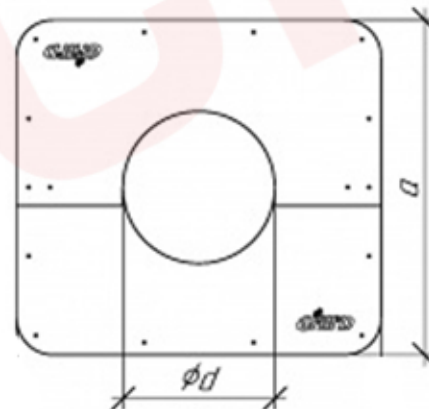

Deflektor na potrubí
pr. 250, výška 330 mm
(180-43001)

Svorka spojovací švy na potrubí
d 250 (180-43013)

doplňková položka
Gumový návlek na komín (MF8-CH)

střecha

střecha

Izolovaná průchozí jednotka, pr. 250 (180-43003)

doplňková položka,
možná výměna
nebo prodloužení

Sendvičové potrubí
pr. 250 mm, výška 1000 mm
(180-43008)

Dekorativní stropní příruba
pr. 250 (180-43012)

Svorka spojovací švy na potrubí
pr. 250 (180-43013)

Mřížka na kameny
pr. 115/250 mm, výška 570 mm
(180-43010)

Svorka spojovací švy na potrubí
pr. 250 (180-43013)

Dlouhý start
pr. 115/250 mm, výška 280 mm
(180-43007)

Soul Steel
Grill'D®