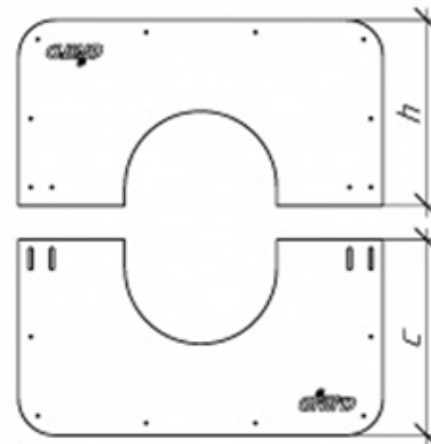

Deflektor na potrubí
pr. 250, výška 330 mm
(180-43001)

Svorka spojovací švy na potrubí
d 250 (180-43013)

doplňková položka
Gumový návlek na komín (MF8-CH)

střecha

střecha

Izolovaná průchozí jednotka, pr. 250 (180-43003)

doplňková položka,
možná výměna
nebo prodloužení

Sendvičové potrubí
pr. 250 mm, výška 1000 mm
(180-43008)

Dekorativní stropní příruba
pr. 250 (180-43012)

Svorka spojovací švy na potrubí
pr. 250 (180-43013)

Mřížka na kameny
pr. 115/250 mm, výška 570 mm
(180-43010)

Svorka spojovací švy na potrubí
pr. 250 (180-43013)

Dlouhý start
pr. 115/250 mm, výška 280 mm
(180-43007)

Soul Steel
Grill'D®