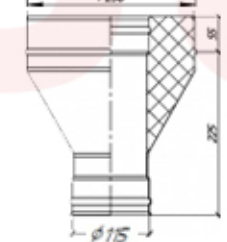

doplňková položka,
možná výměna
nebo prodloužení

Sendvičové potrubí
pr. 250 mm, výška 1000 mm
(180-43008)

Dekorativní stropní příruba
pr. 250 (180-43012)

Svorka spojovací švy na potrubí
pr. 250 (180-43013)

Mřížka na kameny
pr. 115/250 mm, výška 570 mm
(180-43010)

Svorka spojovací švy na potrubí
pr. 250 (180-43013)

Dlouhý start
pr. 115/250 mm, výška 280 mm
(180-43007)

Soul Steel
Grill'D®